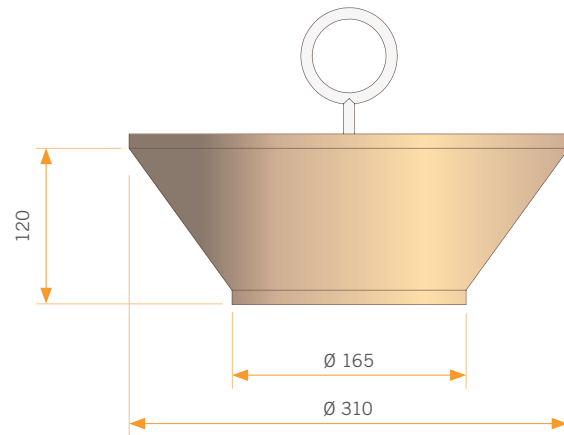

■ **WTP22016**

■ **WTP31516**

Ref. N°	Diámetro tubo Ø mm.	Diámetro interior Ø mm.	Altura mm.	Peso Kg/ud.	Accesorios
WTP22016	160	220	90	5,5	Asa de acero inoxidable
WTP31516	165	310	120	9	

Otras medidas disponibles a consultar.