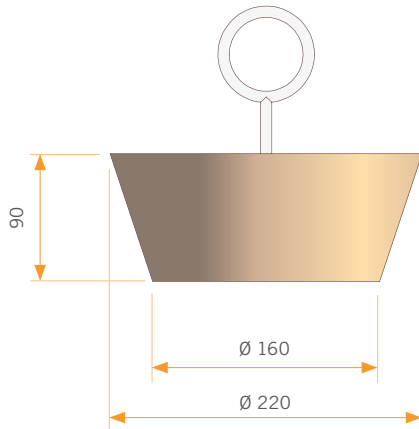

■ **WTP22016**

■ **WTP31516**

Ref. N°	Diámetro tubo Ø mm.	Diámetro interior Ø mm.	Altura mm.	Peso Kg/ud.	Accesorios
WTP22016	160	220	90	5,5	Asa de acero inoxidable
WTP31516	165	310	120	9	

Otras medidas disponibles a consultar.