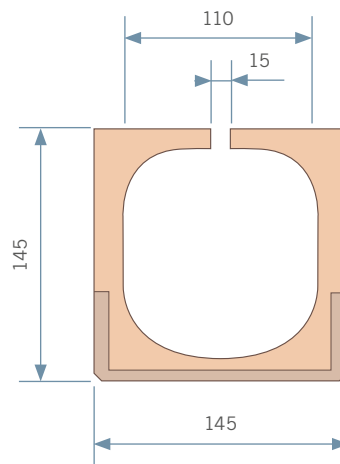

## Canal Sport 100

WCSPORT110

Código	Longitud mm.	Secc. Hidráulica cm <sup>2</sup>	Diámetro Salida mm.	Peso Kg.	Unidades por palé
WCSPORT110	1000	79	110	16	64

Ojefer se reserva el derecho a suprimir o introducir modificaciones y mejoras de cualquier modelo o referencia sin previo aviso.  
Las medidas son nominales.