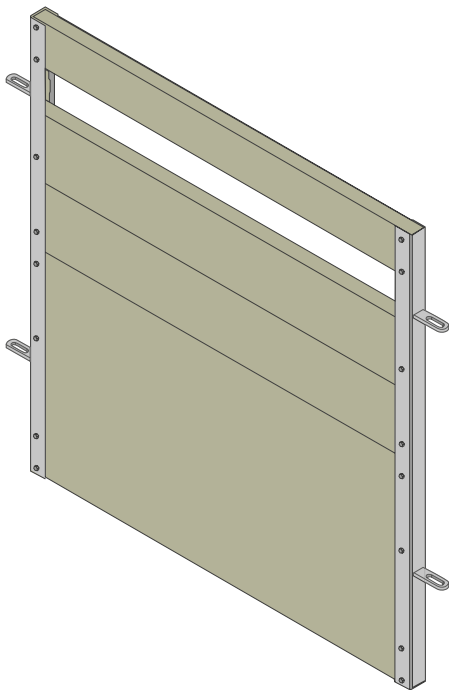

Puerta de PVC

VENTILADA PARA FRONTAL CON CERROJO

Longitud (L) mm.	Altura (H) mm.	Grosor (G) mm.
910	1100	35 / 40 / 50
	1000	
	950	
	900	

Otras medidas disponibles a consultar.