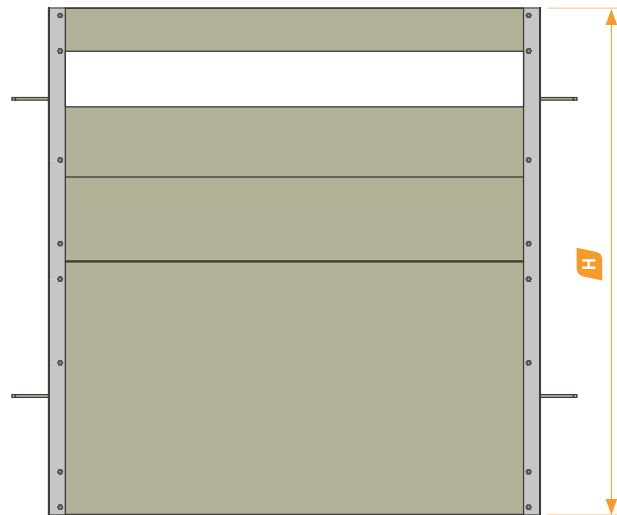

Puerta de PVC

VENTILADA PARA FRONTAL CON CERROJO

Longitud (L) mm.	Altura (H) mm.	Grosor (G) mm.
910	1100	35 / 40 / 50
	1000	
	950	
	900	

Otras medidas disponibles a consultar.