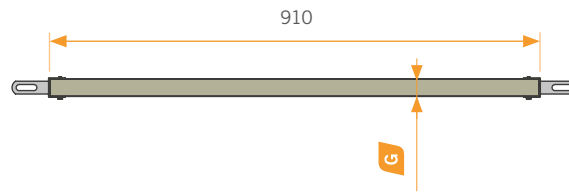

Puerta de PVC

VENTILADA PARA FRONTAL CON CERROJO

Longitud (L) mm.	Altura (H) mm.	Grosor (G) mm.
910	1100	35 / 40 / 50
	1000	
	950	
	900	

Otras medidas disponibles a consultar.