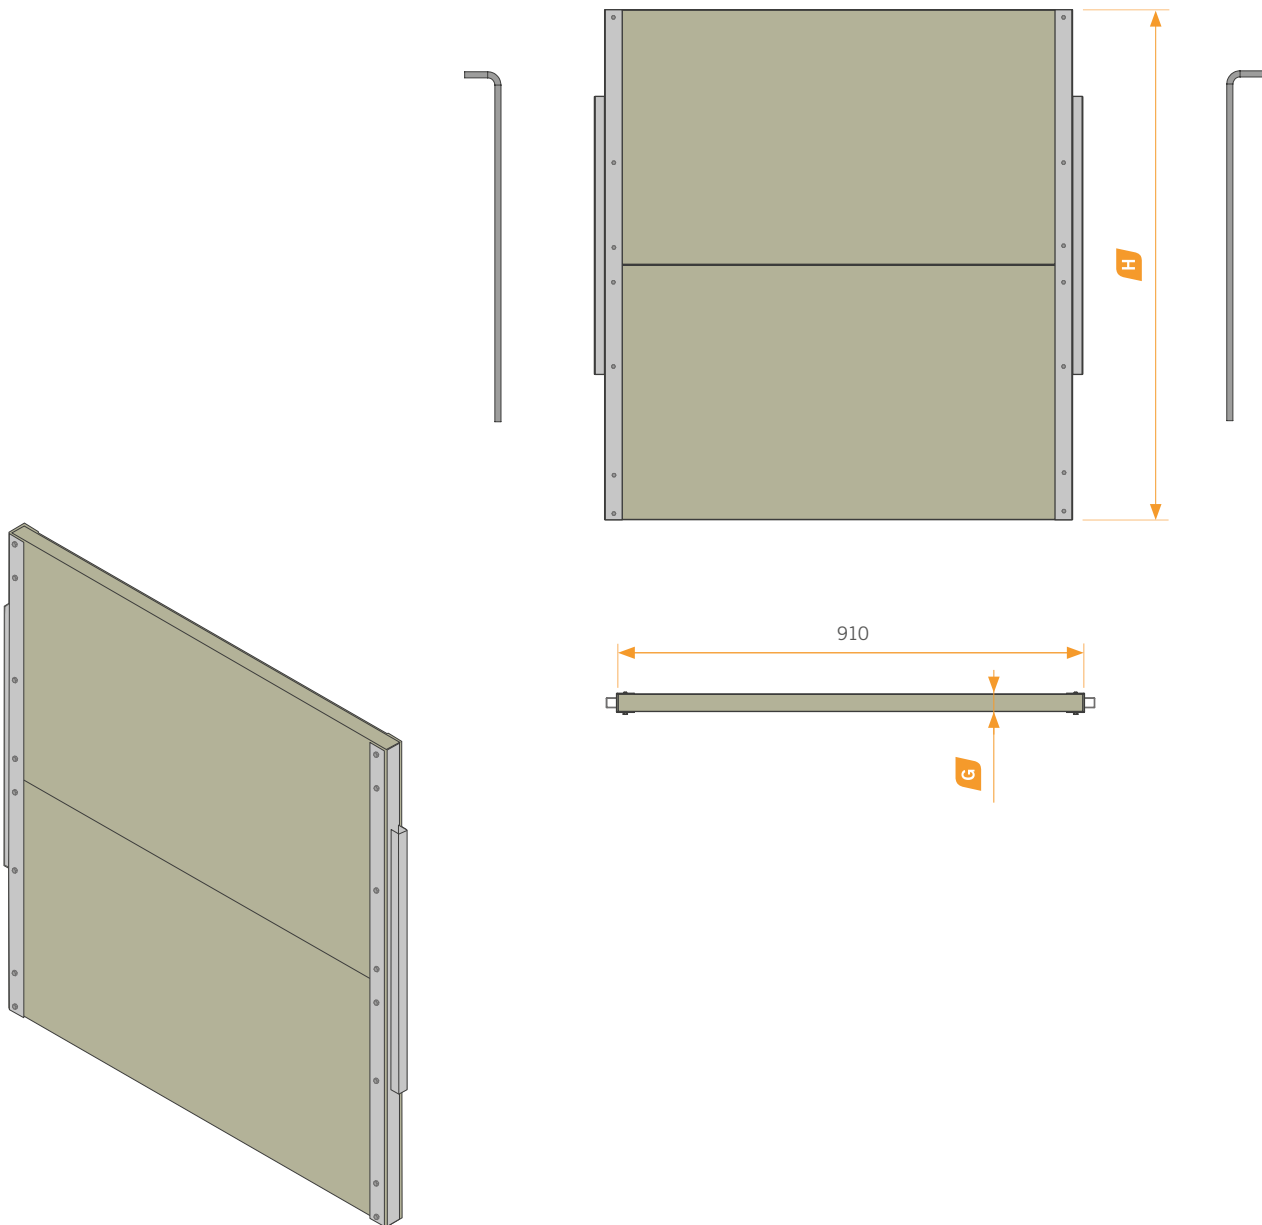

Puerta de PVC

PARA ESPADAS

Longitud (L) mm.	Altura (H) mm.	Grosor (G) mm.
910	1100	35 / 40 / 50
910	1000	
910	950	
910	900	

Otras medidas disponibles a consultar.