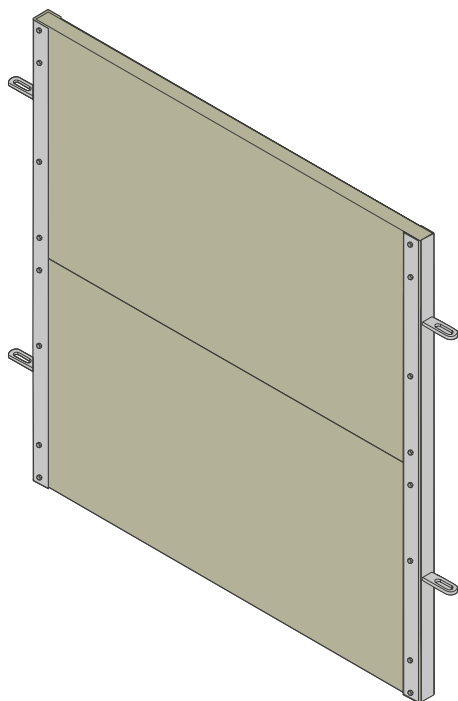

Puerta de plástico PVC

PARA FRONTAL CON CERROJO

Longitud (L) mm.	Altura (H) mm .	Grosor (G) mm.
970	1100	35 / 40 / 50
	1000	
	950	
	900	

Otras medidas disponibles a consultar.