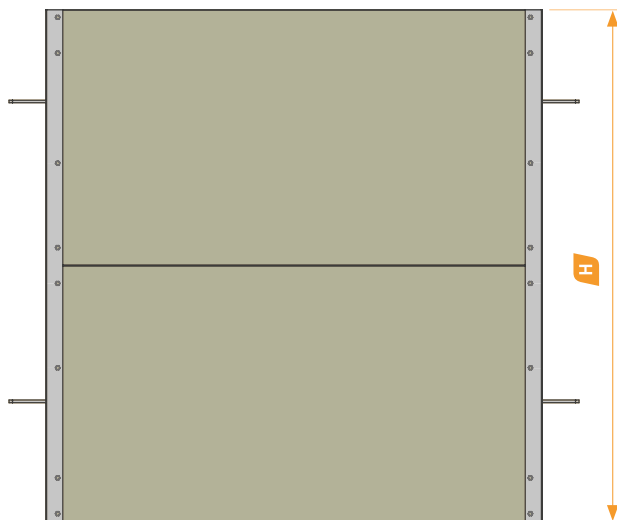

Puerta de plástico PVC

PARA FRONTAL CON CERROJO

Longitud (L) mm.	Altura (H) mm .	Grosor (G) mm.
970	1100	35 / 40 / 50
	1000	
	950	
	900	

Otras medidas disponibles a consultar.