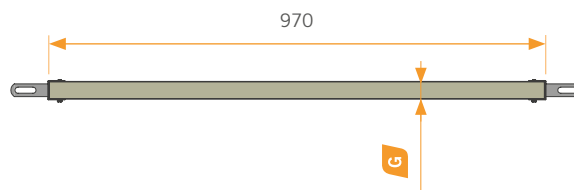

Puerta de plástico PVC

PARA FRONTAL CON CERROJO

Longitud (L) mm.	Altura (H) mm .	Grosor (G) mm.
970	1100	35 / 40 / 50
	1000	
	950	
	900	

Otras medidas disponibles a consultar.