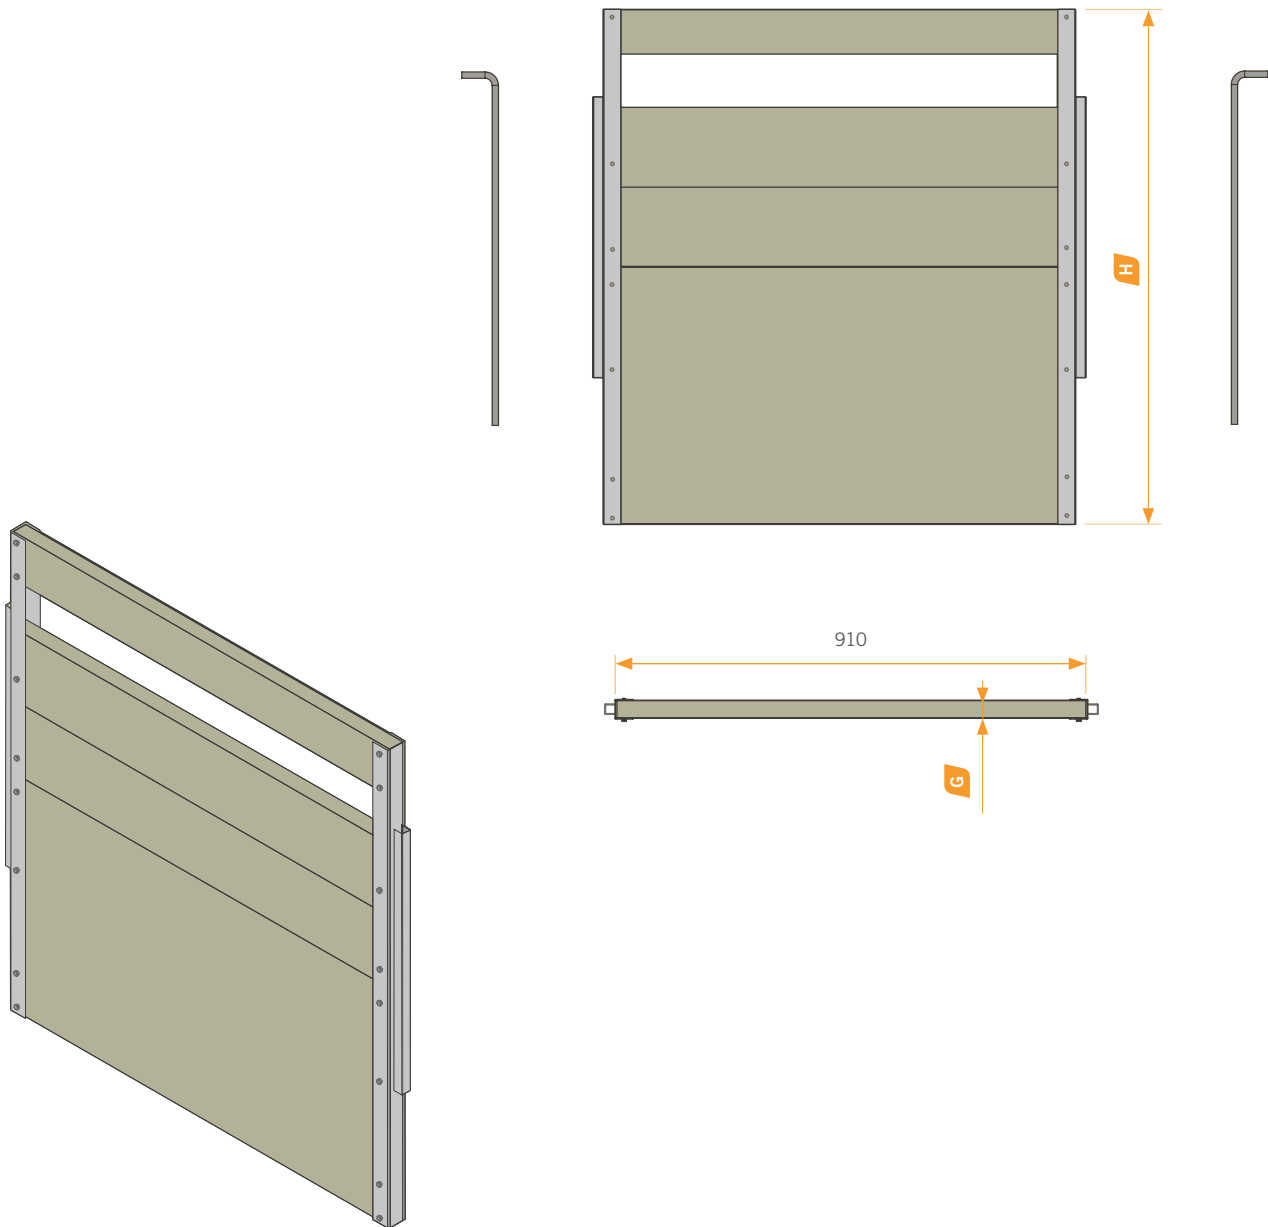

Puerta de PVC

VENTILADA PARA ESPADAS

Longitud (L) mm.	Altura (H) mm.	Grosor (G) mm.
910	1100	35 / 40 / 50
	1000	
	950	
	900	

Otras medidas disponibles a consultar.