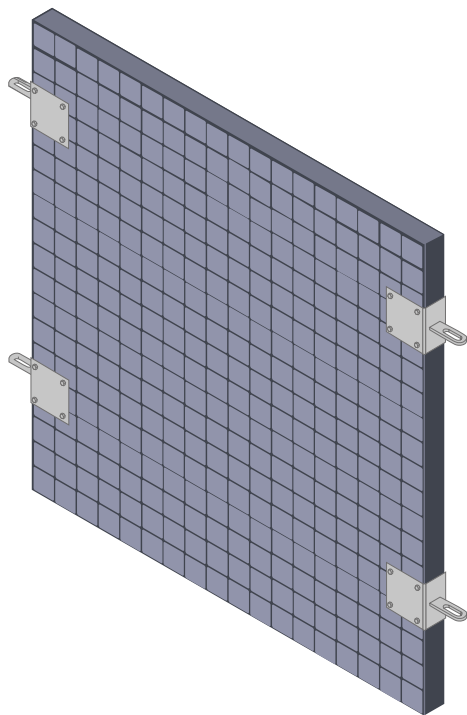

Puerta de Polipropileno

CON CERROJO

Longitud (L) mm.	Altura (H) mm.	Grosor (G) mm.
970	1100	50
970	1000	50
970	950	50
970	900	50

Otras medidas disponibles a consultar.