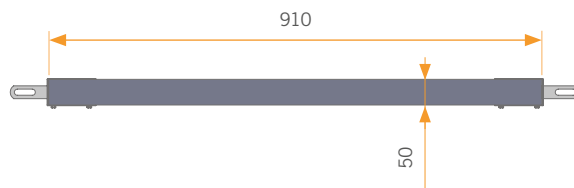

Puerta de Polipropileno

CON CERROJO

Longitud (L) mm.	Altura (H) mm.	Grosor (G) mm.
970	1100	50
970	1000	50
970	950	50
970	900	50

Otras medidas disponibles a consultar.