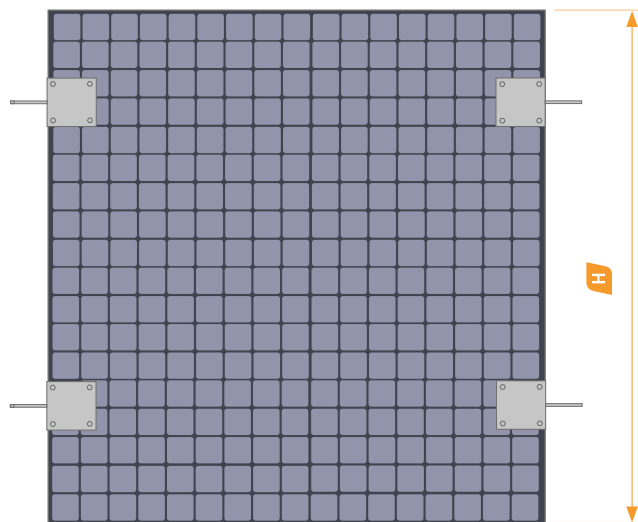

Puerta de Polipropileno

CON CERROJO

Longitud (L) mm.	Altura (H) mm.	Grosor (G) mm.
970	1100	50
970	1000	50
970	950	50
970	900	50

Otras medidas disponibles a consultar.