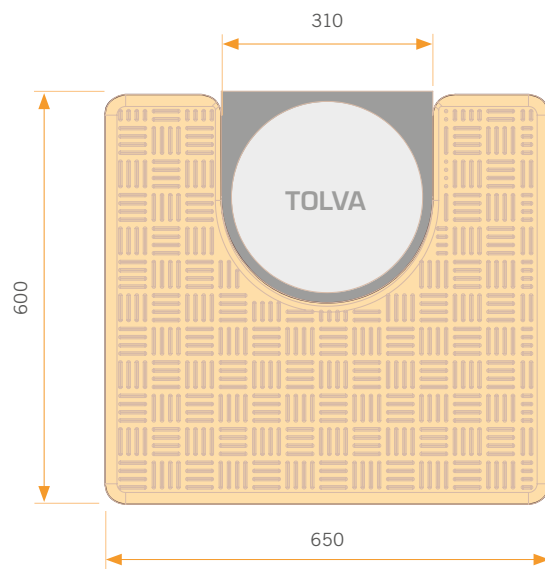

■ **WPRO666**

■ **WPRO6560A**

Ref. N°	Longitud (L) mm.	Anchura (A) mm.	Grosor (G) mm.	Peso Kg/ud.
WPRO6666	650	600	20	14
WPRO6560A	650	600	20	10,5