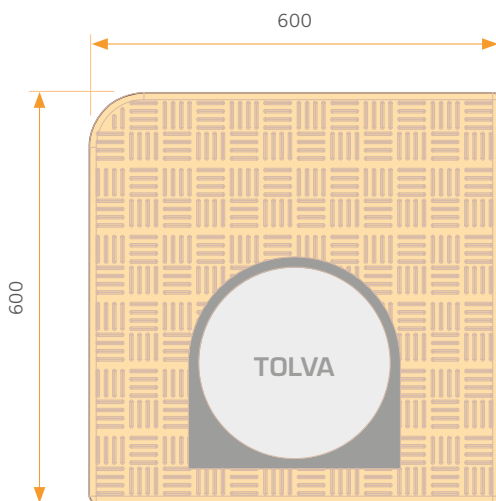

■ **WPRO666**

■ **WPRO6560A**

Ref. N°	Longitud (L) mm.	Anchura (A) mm.	Grosor (G) mm.	Peso Kg/ud.
WPRO6666	650	600	20	14
WPRO6560A	650	600	20	10,5