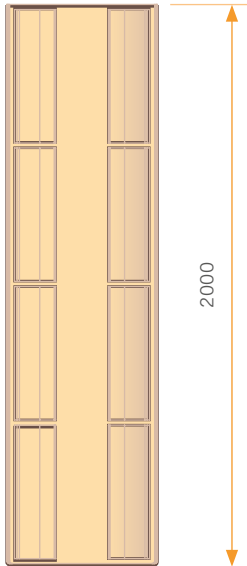

Comedero de sobreponer

BOCA ANCHA 500

■ **WCO20050**

■ **WCO20050P**

Ref. N°	Longitud (L) mm.	Altura (H) mm.	Anchura mm.	Peso por ml. Kg/m.	Punta Tapada
WCO20050	2000	180	500	40	NO
WCO20050P	2000	180	500	41	SI