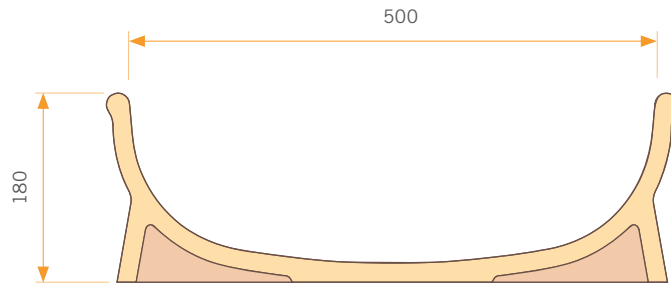

Comedero de sobreponer

BOCA ANCHA 500

■ **WCO20050**

■ **WCO20050P**

Ref. N°	Longitud (L) mm.	Altura (H) mm.	Anchura mm.	Peso por ml. Kg/m.	Punta Tapada
WCO20050	2000	180	500	40	NO
WCO20050P	2000	180	500	41	SI