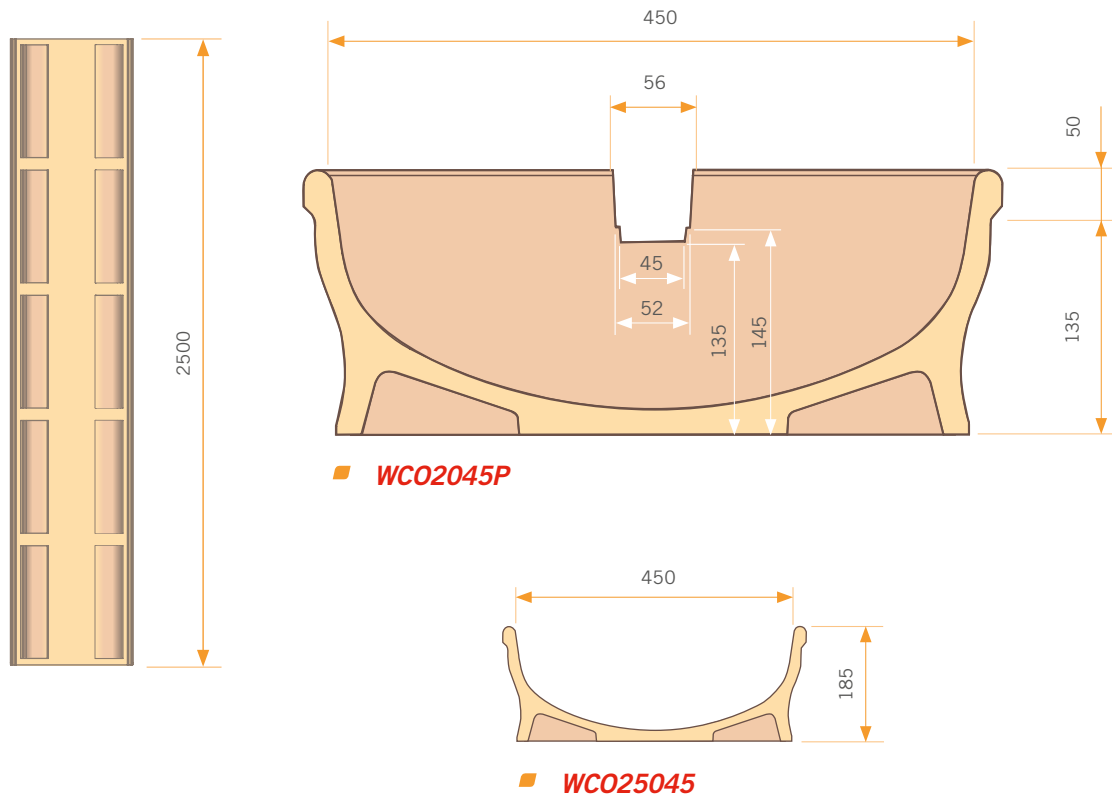

Comedero de sobreponer

BOCA ANCHA 450

Ref. N°	Longitud (L) mm.	Altura (H) mm.	Anchura mm.	Peso por ml. Kg/m.	Punta Tapada
WCO25045	2500	185	450	35,2	NO
WCO2045P	2500	185	450	38	SI

Otras medidas disponibles a consultar.