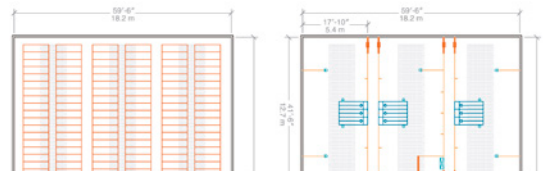

www.ojefer.com
ojefer@ojefer.com

Sistema de alimentación PARA CERDAS GESTANTES EN GRUPO

El innovador sistema de alimentación Gestal para hembras gestantes en grupos tiene muchas ventajas comparado a otros sistemas existentes (*ESF u otros sistemas europeos*) en cuanto al manejo de la cerda, su bienestar y al costo de instalación y de mantenimiento.

GESTACIÓN CONVENCIONAL
216 CERDAS

GESTACIÓN CON GESTAL
240 CERDAS

También disponible **GESTAL SOLO**
Sistema de alimentación
para cerdas lactantes.